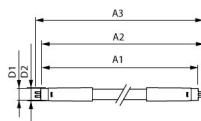

Specificaties Philips LED Buis T5 MASTER (HF)
High Efficiency 16.5W 2500lm - 840 Koel Wit |
115cm - Vervangt 28W

[Bekijk product](#)

Algemene informatie

Artikelnummer	230989
EAN	8718696743317
Merk	Philips
Fabrikantnaam	MAS LEDtube HF 1200mm HE 16.5W 840 T5 InstantFit
Aantal in omdoos	10
Lampdirect All-in garantie	5 jaar
Energielabel	D
Energielabel oud	A++
Levensduur (uur)	60000

Technische Informatie

Techniek	LED
Vervangt (Watt)	28
Watt	16.5
Dimbaar	Dimbaar i.c.m. een dimbaar voorschakelapparaat
Lampvoet (fitting)	G5 (T5/TL5)
Roteerbaar	Nee
Kleurcode	840 Koel Wit
Lichtkleur (Kelvin)	4000 Koel Wit
Kleurweergave (Ra)	80-89 - Goede kleurweergave
Lichtkleur	Wit

Voorschakelapparaat Benodigd Ja

Voorschakelapparaat LED TL Elektronisch (HF)

LED Buis Output High Efficiency

Behuizing Glas

Product Serie Master

Afmetingen

Lengte TL-Buis 115cm

Lengte (mm) 1150

Diameter (mm) 21

Waarom Lampdirect?

Bestel bij de **grootste lichtspecialist** van Europa

Offerte op maat

Tot 7 jaar **all-in garantie**

Gemakkelijk retourneren