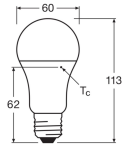

[Bekijk product](#)

Algemene informatie

Artikelnummer	254894
EAN	4099854048883
Merk	Ledvance
Fabrikantnaam	LED CLA75 10W 840 FR E27 V LEDV
Aantal in omdoos	1
Lampdirect All-in garantie	2 jaar
Energielabel	F
Levensduur (uur)	10000

Technische Informatie

Techniek	LED
Type product	E27 LED
Vervangt (Watt)	75
Netspanning (Volt)	220-240
Watt	10
Dimbaar	Niet Dimbaar
Lampvoet (fitting)	E27 (Dikke Fitting)
Kleurcode	840 Koel Wit
Lichtkleur (Kelvin)	4000 Koel Wit
Kleurweergave (Ra)	80-89 - Goede kleurweergave