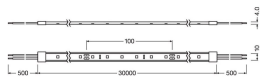

## Specificaties Ledvance LED Strip Value 27.5W 2740lm 24v - 840 Koel Wit | 30M/10mm

[Bekijk product](#)

### Technische Informatie

Techniek	LED
Watt	27.5
Netspanning (Volt)	24
Dimbaar	Niet Dimbaar
Kleurcode	840 Koel Wit
Lichtkleur (Kelvin)	4000 Koel Wit
Lichtkleur	Wit
Kleurweergave (Ra)	80-89 - Goede kleurweergave
Kleurinstelling	Enkele kleur
Lichtopbrengst (Lumen)	2740
Lumen Watt Verhouding (Lm/W)	94
IP-Waarde	IP65 - Stof- en Waterdicht

## Afmetingen

Lengte (mm) 30000

Breedte (mm) 10

Hoogte (mm) 4